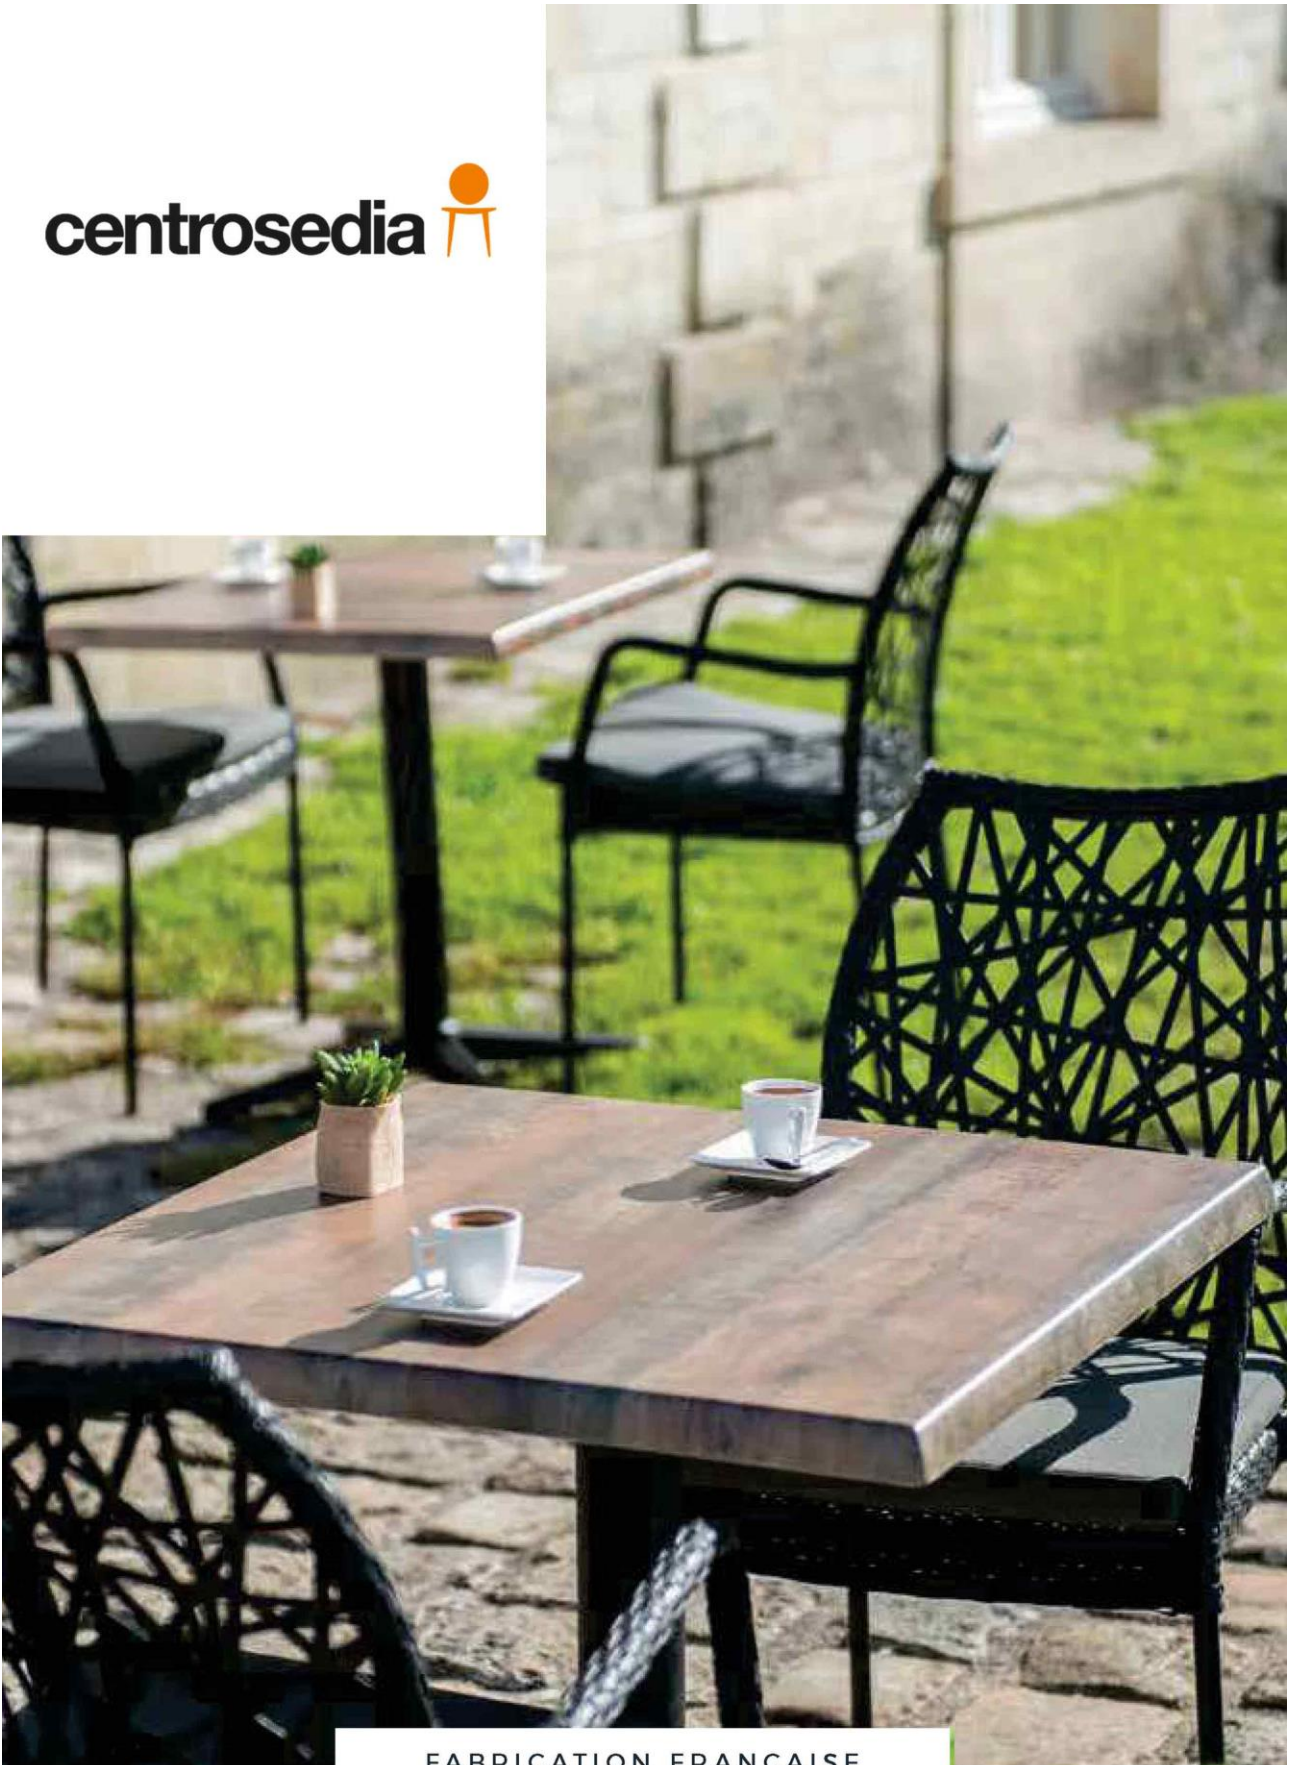

centrosedia 

FABRICATION FRANÇAISE

FABRICATION FRANÇAISE

centroседia

Une ligne épurée A pure profile Slim Design

- Plateau stratifié moulé
- Ligne épurée
- Chants 12 mm
- Surface et chants de couleur identique
- Hygiénique et facile d'entretien
- Montage rapide, facile et fiable (pose d'inserts ou vis à bois)